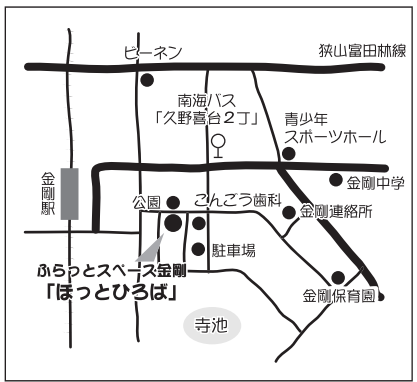

■ふうと文庫

- ●第1水曜日 14:00~17:00(小学生対象)