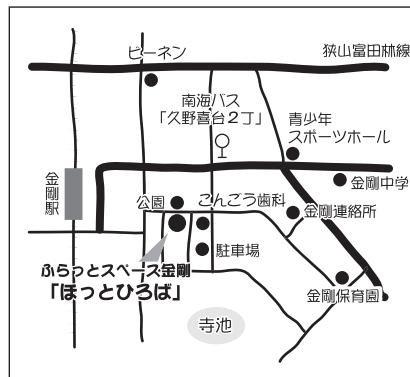

■レインボーちびっこルーム
 (レインボーホール2階)

- 利用料=お子さんひとりにつき
 平日(月・火・木・金・土)……最初の1時間1000円
 以降延長30分ごとに350円加算
 時間外(日・祝日も)……最初の1時間1200円
 以降延長30分ごとに600円加算
 ※きょうだいパック(3歳以上2名限定)や、お友達割引(5人まで、最初の1時間3000円、以降延長30分ごとに1500円加算)もあります。

■派遣託児・一緒に子育てヘルパー

- 利用料=スタッフ1人につき
 平日(月～土・9～17時) 1000円/1時間
 時間外(日・祝日も) 1200円/1時間
 ※交通費は実費をいただきます。

■ふらっと文庫

第1水曜日 14:00～17:00(小学生対象)

小学生が自分のペースで勉強できる場所
ふらっと寺子屋
 in レインボーホール

ふらっと寺子屋では、子どもたちに「学ぶ楽しさ」「できる自信」を体感してもらうことを目的に、現在、校区のちがう小学1年生から5年生の10名が、大学生のリーダーと一緒に勉強しています。