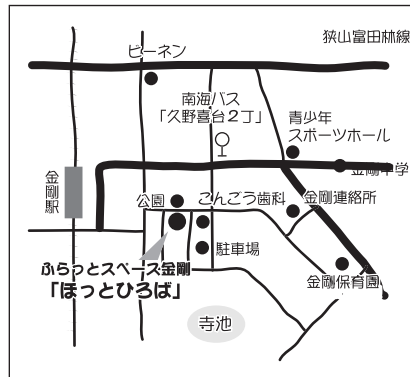

■ほっとひろば(レインボーホール)

- ●くつろぎタイム 月・金・土曜日(祝日含む)
  午前の部10:00～13:00/午後の部13:00～16:00
  おとな1人につき200円(茶菓子代として)
- ★赤ちゃんタイム 第4月曜日 午後の部
- ★パパタイム 第4土曜日 午後の部
- ●絵本を楽しむ会
  第2土曜日 10:30～/11:30～

■ほっとひろば(かがりの郷)

- ●くつろぎタイム 火・水・木曜日(祝日休み)
  午前の部10:00～13:00/午後の部13:00～16:00
- ★赤ちゃんタイム 第1火曜日 午後の部
- ★パパタイム 第2水曜日 午後の部

■ほっとひろば(すばるホール)

- ●くつろぎタイム 水・木・金曜日(祝日含む)
  午前の部10:00～13:00/午後の部13:00～16:00
  おとな1人につき200円(茶菓子代として)
- ★赤ちゃんタイム 第1木曜日 午後の部
- ★パパタイム 第3水曜日 午後の部

■きつずルーム(ふらっと)

- ■利用料=お子さんひとりにつき
  平日(月～土)9:00～17:00……………1時間1000円
  時間外(日・祝日も)……………1時間1500円

■レインボーちびっこルーム
(レインボーホール2階)

- 月・火・木・金・土・日曜日 9:00～21:00
- ■利用料=お子さんひとりにつき
  平日(月・火・木・金・土)……………1時間1000円
  時間外(日・祝日も)……………1時間1500円

■派遣託児・一緒に子育てヘルパー

- ■利用料=スタッフ1人につき
  平日(月～土・9～17時) 1000円/1時間
  時間外(日・祝日も) 1500円/1時間
  ※交通費は実費をいただきます。

■ふらっと文庫

第1水曜日 14:00～17:00(小学生対象)

ふらっとチケットをご利用ください

キッズルーム・レインボーちびっこルーム・
派遣託児・一緒に子育てヘルパー・講座・
わくわく体験隊・ふらっと寺子屋・夏休み寺
子屋・ふらっとギャラリー・ふらっとまつり・
パザールに使用します。
※換金はできません ※おつりは出ません

500円チケット…500円
5000円チケット…500円×10枚+**1枚**

「ふらっとスペース金剛」は子育て支援活動による地域づくりを目指すNPO法人です

- ●「ふらっとスペース金剛」では、会員を募集
  しています。ぜひご入会ください。
  正会員 入会金2000円 年会費10000円
  賛助会員 年会費1口5000円
  利用会員 入会金・年会費は不要。ふらっと
  スペース金剛のサービスをご利
  用いただく会員です。

NPO法人 ふらっとスペース金剛
富田林市寺池台1丁目13-31
連絡先 TEL.FAX 0721-29-5227
ホームページ <http://www.furatto.com>