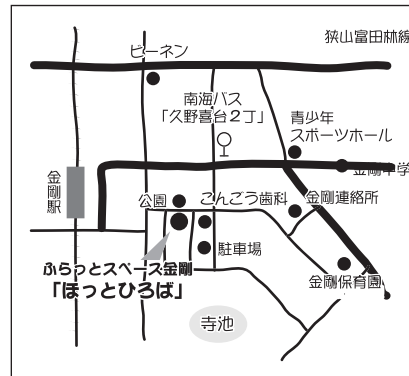

★赤ちゃんタイム 第1・3月曜日 午後の部
★パパタイム 第2土曜日 午後の部

●絵本を楽しむ会
第2月曜日 14:00～/15:00～
※第3火曜日はメンテナンスのためお休みです

■ほっとひろば(レインボーホール)

●くつろぎタイム 月・金・土曜日(祝日含む)
午前の部10:00～13:00/午後の部13:00～16:00
おとな1人につき200円(茶菓子代として)

★赤ちゃんタイム 第4月曜日 午後の部
★パパタイム 第4土曜日 午後の部

●絵本を楽しむ会
第2土曜日 10:30～/11:30～

■ほっとひろば(かがりの郷)

●くつろぎタイム 火・水・木曜日(祝日休み)
午前の部10:00～13:00/午後の部13:00～16:00

★赤ちゃんタイム 第1火曜日 午後の部
★パパタイム 第2水曜日 午後の部

■ほっとひろば(すばるホール)

●くつろぎタイム 水・木・金曜日(祝日含む)
午前の部10:00～13:00/午後の部13:00～16:00
おとな1人につき200円(茶菓子代として)

★赤ちゃんタイム 第1木曜日 午後の部
★パパタイム 第3水曜日 午後の部

「ふらっとスペース金剛」は子育て支援活動による地域づくりを目指すNPO法人です

●「ふらっとスペース金剛」では、会員を募集しています。ぜひご入会ください。
正会員 入会金2000円 年会費10000円
賛助会員 年会費1口5000円
利用会員 入会金・年会費は不要。ふらっとスペース金剛のサービスをご利用いただく会員です。

NPO法人 ふらっとスペース金剛

富田林市寺池台1丁目13-31
連絡先 TEL.FAX 0721-29-5227
ホームページ <http://www.furatto.com>

■きつずルーム(ふらっと)

■利用料=お子さんひとりにつき
平日(月～土)9:00～17:00……………1時間1000円
時間外(日・祝日も)……………1時間1500円

■レインボーちびっこルーム (レインボーホール2階)

月・火・木・金・土・日曜日 9:00～21:00

■利用料=お子さんひとりにつき
平日(月・火・木・金・土)……………1時間1000円
時間外(日・祝日も)……………1時間1500円

■派遣託児・一緒に子育てヘルパー

■利用料=スタッフ1人につき
平日(月～土・9～17時) 1000円/1時間
時間外(日・祝日も) 1500円/1時間
※交通費は実費をいただきます。

■ふらっと文庫

第1水曜日 14:00～17:00(小学生対象)

ふらっとチケットをご利用ください

キッズルーム・レインボーちびっこルーム・派遣託児・一緒に子育てヘルパー・講座・わくわく体験隊・ふらっと寺子屋・夏休み寺子屋・ふらっとギャラリー・ふらっとまつり・バザーに使えます。

※換金はできません ※おつりは出ません

500円チケット…500円
5000円チケット…500円×10枚+1枚

子育て支援ひろば

ふらっと NEWS

2010.7月号

Vol.72

発行:NPO法人 ふらっとスペース金剛

第6回

ふらっとまつり

7月25日(日)
10時～15時

ふらっとスペース金剛にて
雨天決行

今年もふらっとまつりの季節がやってきました。
オープニングはゴスペルで元気に始まります。
くじ引きやバザー、アニマルすくい、
チューペットや焼きとうもろこし、わたがしなど
お楽しみたっぷり! ぜひ遊びに来てくださいね!

※牛乳パックに氷を作って持ってきてくださった方には
ポップコーンをプレゼントします。
※当日は、駐車場のご用意ができません。
公共の交通機関をご利用ください。

夏休み寺子屋 参加者募集のお知らせ

夏休みに、小学生が大学生リーダーとともに宿題に取り組んだり、イベントに参加したりしながら、異年齢・異校区交流を行う「夏休み寺子屋」。みんなで楽しい夏休みを過ごしましょう!

■期間:7月22日(木)～8月27日(金) 毎週日曜日と7/28・8/4・8/11・8/14
はお休み ■時間:9:30～17:00 ■場所:レインボーホール(8/18はかがりの郷、8/25はすばるホール) ■対象:小学生 ■参加費:27,500円(ふらっとチケット購入で25,000円に。講座については材料費別途) ■定員:30名

寺子屋の一日

9:30～12:00
学習タイム
学校の宿題や本読みなど
12:00～13:00
お弁当タイム
13:00～15:00
講座・遊びタイム
陶芸教室や工作教室、おやつクッキングなどなど
15:00～15:30
おやつタイム
15:00～17:00
フリータイム

HPにもアクセスしてね! <http://www.furatto.com>