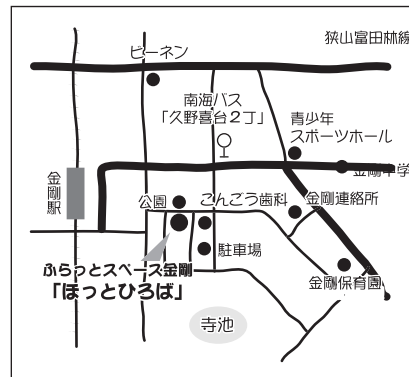

★赤ちゃんタイム 第1・3月曜日 午後の部
★パパタイム 第2土曜日 午後の部

●絵本を楽しむ会
第2月曜日 14:00～/15:00～
※第3火曜日はメンテナンスのためお休みです

■ほっとひろば(レインボーホール)

●くつろぎタイム 月・金・土曜日(祝日含む)
午前の部10:00～13:00/午後の部13:00～16:00
おとな1人につき200円(茶菓子代として)

★赤ちゃんタイム 第4月曜日 午後の部
★パパタイム 第4土曜日 午後の部

●絵本を楽しむ会
第2土曜日 10:30～/11:30～

■ほっとひろば(かがりの郷)

●くつろぎタイム 火・水・木曜日(祝日休み)
午前の部10:00～13:00/午後の部13:00～16:00

★赤ちゃんタイム 第1火曜日 午後の部
★パパタイム 第2水曜日 午後の部

■ほっとひろば(すばるホール)

●くつろぎタイム 水・木・金曜日(祝日含む)
午前の部10:00～13:00/午後の部13:00～16:00
おとな1人につき200円(茶菓子代として)

★赤ちゃんタイム 第1木曜日 午後の部
★パパタイム 第3水曜日 午後の部

■きつずルーム(ふらっと)

■利用料=お子さんひとりにつき
平日(月～土)9:00～17:00……………1時間1000円
時間外(日・祝日も)……………1時間1500円

■レインボーちびっこルーム (レインボーホール2階)

月・火・木・金・土・日曜日 9:00～21:00

■利用料=お子さんひとりにつき
平日(月・火・木・金・土)……………1時間1000円
時間外(日・祝日も)……………1時間1500円

■派遣託児・一緒に子育てヘルパー

■利用料=スタッフ1人につき
平日(月～土・9～17時) 1000円/1時間
時間外(日・祝日も) 1500円/1時間
※交通費は実費をいただきます。

■ふらっと文庫

第1水曜日 14:00～17:00(小学生対象)

ふらっとチケットをご利用ください

キッズルーム・レインボーちびっこルーム・
派遣託児・一緒に子育てヘルパー・講座・
わくわく体験隊・ふらっと寺子屋・夏休み寺
子屋・ふらっとギャラリー・ふらっとまつり・
バザーに使用します。

※換金はできません ※おつりは出ません

500円チケット…500円
5000円チケット…500円×10枚+

「ふらっとスペース金剛」は子育て支援活動による地域づくりを目指すNPO法人です

●「ふらっとスペース金剛」では、会員を募集
しています。ぜひご入会ください。
正会員 入会金2000円 年会費10000円
賛助会員 年会費1口5000円
利用会員 入会金・年会費は不要。ふらっと
スペース金剛のサービスをご利
用いただく会員です。

NPO法人 ふらっとスペース金剛

富田林市寺池台1丁目13-31
連絡先 TEL.FAX 0721-29-5227
ホームページ <http://www.furatto.com>