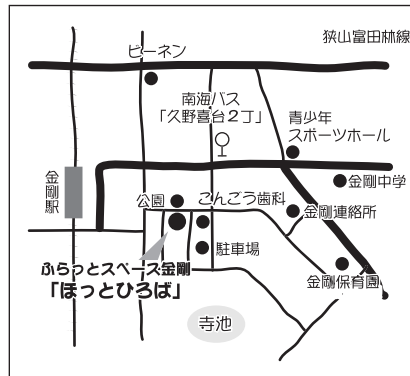

■ほっとひろば(レインボーホール)

- ●くつろぎタイム 月・金・土曜日(祝日含む)
  午前の部10:00～13:00/午後の部13:00～16:00
- ★赤ちゃんタイム 第4月曜日 午後の部
- ★パパタイム 第4土曜日 午後の部
- ●絵本を楽しむ会 第2土曜日 10:30～/11:30～

■ほっとひろば(かがりの郷)

- ●くつろぎタイム 火・水・木曜日(祝日休み)
  午前の部10:00～13:00/午後の部13:00～16:00
- ★赤ちゃんタイム 第1火曜日 午後の部
- ●絵本を楽しむ会 第2水曜日 11:00～

■ほっとひろば(すばるホール)

- ●くつろぎタイム 水・木・金曜日(祝日含む)
  午前の部10:00～13:00/午後の部13:00～16:00
- ★赤ちゃんタイム 第1木曜日 午後の部
- ★プラネだえほん 第2木曜日 10:30～

■ふらっと文庫

第1水曜日 14:00～17:00(小学生対象)

■きつずルーム(ふらっと)

- ●利用料=お子さんひとりにつき
  平日(月～土)9:00～17:00……………1時間1000円
  時間外(日・祝日も)……………1時間1500円

■レインボーちびっこルーム
(レインボーホール2階)

月・火・木・金・土・日曜日 9:00～21:00

- ●利用料=お子さんひとりにつき
  平日(月・火・木・金・土)……………1時間1000円
  時間外(日・祝日も)……………1時間1500円

■一緒に子育てヘルパー

- ●利用料=スタッフ1人につき
  平日(月～土)9～17時)
  2時間3000円・以降30分ごとに800円
  時間外(日・祝日も)
  2時間4000円・以降30分ごとに1200円
  ※交通費は実費をいただきます。
  ※出張保育もあります。
  問い合わせ・090-2591-3814(月～土・10～16時)

ふらっとチケットをご利用ください

キッズルーム・レインボーちびっこルーム・
派遣託児・一緒に子育てヘルパー・講座・
ふらっとギャラリー・ふらっとまつり・バザー
に使えます。
※換金はできません ※おつりは出ません

500円チケット…500円
5000円チケット…500円×10枚+

「ふらっとスペース金剛」は子育て支援活動による地域づくりを目指すNPO法人です

- ●「ふらっとスペース金剛」では、会員を募集しています。ぜひご入会ください。
  正会員 入会金2000円 年会費10000円
  賛助会員 年会費1口5000円
  利用会員 入会金・年会費は不要。ふらっと
  スペース金剛のサービスをご利用
  いただく会員です。

NPO法人 ふらっとスペース金剛
富田林市寺池台1丁目13-31
TEL.0721-29-5227 FAX.0721-55-2003
ホームページ <http://www.furatto.com>