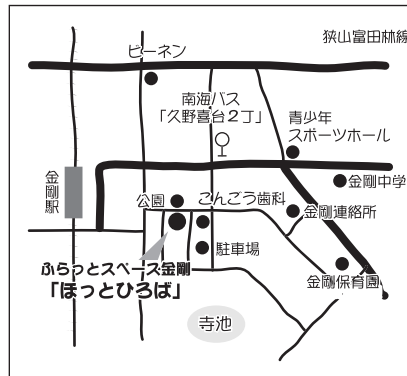

■ほっとひろば(ふらっと)

- ●くつろぎタイム 月～土曜日(祝日含む)
  午前の部10:00～13:00/午後の部13:00～16:00
- ★赤ちゃんタイム 第1・3月曜日 午後の部
- ★パパタイム 第2土曜日 午後の部
- ●絵本を楽しむ会 第2月曜日 14:00～/15:00～
  ※第3火曜日はメンテナンスのためお休みです

■ほっとひろば(レインボーホール)

- ●くつろぎタイム 月・金・土曜日(祝日含む)
  午前の部10:00～13:00/午後の部13:00～16:00
- ★赤ちゃんタイム 第4月曜日 午後の部
- ★パパタイム 第4土曜日 午後の部
- ●絵本を楽しむ会 第2土曜日 10:30～/11:30～

■ほっとひろば(かがりの郷)

- ●くつろぎタイム 火・水・木曜日(祝日休み)
  午前の部10:00～13:00/午後の部13:00～16:00
- ★赤ちゃんタイム 第1火曜日 午後の部
- ●絵本を楽しむ会 第2水曜日 11:00～

■ほっとひろば(すばるホール)

- ●くつろぎタイム 水・木・金曜日(祝日含む)
  午前の部10:00～13:00/午後の部13:00～16:00
- ★赤ちゃんタイム 第1木曜日 午後の部
- ★プラネでえほん 第2木曜日 10:30～

■ふらっと文庫

第1水曜日 14:00～17:00(小学生対象)

■きつずルーム(ふらっと)

- ●利用料=お子さんひとりにつき
  平日(月～土)9:00～17:00……………1時間1000円
  時間外(日・祝日も)……………1時間1500円

■レインボーちびっこルーム
(レインボーホール2階)

- ●利用料=お子さんひとりにつき
  平日(月・火・木・金・土)……………1時間1000円
  時間外(日・祝日も)……………1時間1500円

■一緒に子育てヘルパー

- ●利用料=スタッフ1人につき
  平日(月～土・9～17時)
  2時間3000円・以降30分ごとに800円
  時間外(日・祝日も)
  2時間4000円・以降30分ごとに1200円
  ※交通費は実費をいただきます。
  ※出張保育もあります。
  問い合わせ・090-2591-3814(月～土・10～16時)

ふらっとチケットをご利用ください

キッズルーム・レインボーちびっこルーム・
派遣託児・一緒に子育てヘルパー・講座・
ふらっとギャラリー・ふらっとまつり・バザー
に使えます。
※換金はできません ※おつりは出ません

500円チケット…500円
5000円チケット…500円×10枚+

「ふらっとスペース金剛」は子育て支援活動による地域づくりを目指すNPO法人です

- ●「ふらっとスペース金剛」では、会員を募集しています。ぜひご入会ください。
  正会員 入会金2000円 年会費10000円
  賛助会員 年会費1口5000円
  利用会員 入会金・年会費は不要。ふらっと
  スペース金剛のサービスをご利用
  いただく会員です。

NPO法人 ふらっとスペース金剛
富田林市寺池台1丁目13-31
TEL.0721-29-5227 FAX.0721-55-2003
ホームページ <http://www.furatto.com>

今年も参加しまあ！

第6回 かがりの郷まつり

今年も、かがりの郷まつりが開催されます。いつものひろばとは違い、全館上げての一大イベント!! ふらっとは、「おもちゃ交換会」と、「牛乳パックを使った簡単ヨーヨー作り」で参加します。ご家族みなでお越し下さい。

3月2日(土)
10:00～16:00
かがりの郷にて