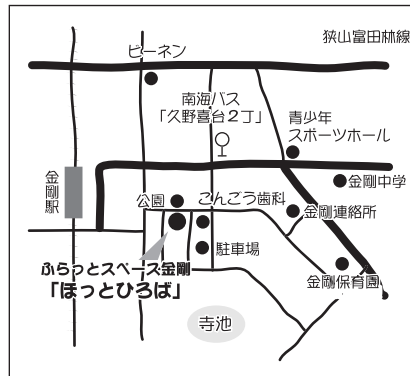

■一緒に子育てヘルパー

- ●利用料=スタッフ1人につき
  平日(月～金)9:30～16:30)
  2時間3000円・以降30分ごとに750円
  時間外(土・日・祝日も)
  2時間4000円・以降30分ごとに1000円

- ●当法人の正会員・賛助会員になると
  お得な価格でご利用いただけます
  平日(月～金)9:30～16:30)
  2時間2000円・以降30分ごとに500円
  時間外(土・日・祝日も)
  2時間3000円・以降30分ごとに750円

※交通費は実費をいただきます。
※出張保育もあります。