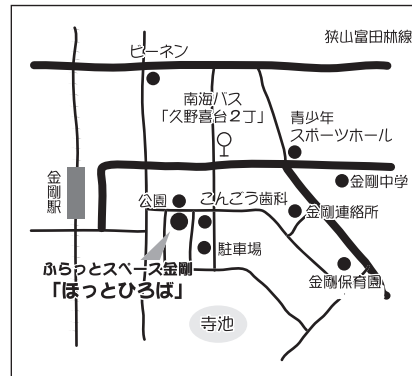

夏休み寺子屋(レインボー)

夏休み寺子屋は、夏休み期間中の小学生の居場所づくり、そして異年齢・異校区交流を目的に、毎年レインボーホール(富田林市市民会館)で開催している好評企画です。お得な定期利用と、必要に応じて利用できる1日利用があり、7月中なら1日利用を体験してから定期利用への変更も可能です。ひと夏一緒に過ごすことで、子ども達の絆も深まる「夏休み寺子屋」、ぜひご利用ください。

月	火	水	木	金	土
			7月23日 開講式 周辺体験など	24 陶芸	25 折り紙
27 フローズンヨーグルト作り 科学実験 材料費 100円	28 図書 読書タイム	29 かがりの郷 カラオケ大会 100円	30 クイズ大会	31 スクラップブック作り 材料費 300円	8月1日
3 エコクラフト 材料費 300円	4 ストラップ作り 材料費 300円	5 すばるホール合同 プラネタリウム 250円	6 工作 材料費 100円	7 ストーリーダンス	8 おやつクッキング 材料費 300円
10 風呂敷包み講座 レインボーホール合同	11 図書 読書タイム		13 風船ハレー大会 バルーンアート	14 球技大会	
17 ラムネ作り 300円	18 図書 読書タイム		20 貯金箱作り 材料費 100円	21 ストーリーダンス	22 おやつクッキング 材料費 300円
24 *りす公園→ ↑ピンゴゲーム→ 交通費・お水代必要	25 →ピンゴゲーム →りす公園	26 かがりの郷 地域探検	修了式 12時終了	※講座内容が変更になる場合もあります。 ご了承ください。	

時間■9時～17時(8/27は12時まで)
場所■レインボーホール(レインボーホール休館日は、すばるホール・かがりの郷など)
対象■小学1年生～6年生 **定員**■25名
参加費■定期利用:27,000円(別途賛助会費5000円)/1日利用:3,000円
※それぞれ材料費など別途必要な企画があります
申込み方法■ふうらっとスペース金剛にお電話、もしくは各ひろばでお申込み下さい。TEL.0721-29-5227

facebook、始めました!!
<https://www.facebook.com/npoofuratto>
ふうらっとスペース金剛に「いいね」してね!

HPにもアクセスしてね! <http://www.furatto.com>

■ほっとひろば(ふらっと)

- ●くつろぎタイム 月～土曜日(祝日含む)
  午前の部10:00～13:00/午後の部13:00～16:00
- ★赤ちゃんタイム 第1・3月曜日 午後の部
- ★パパタイム 第2土曜日 午後の部
- ●絵本を楽しむ会 第2月曜日 14:00～/15:00～
  ※第3火曜日はメンテナンスのためお休みです

■ほっとひろば(レインボーホール)

- ●くつろぎタイム 月・金・土曜日(祝日含む)
  午前の部10:00～13:00/午後の部13:00～16:00
- ★赤ちゃんタイム 第4月曜日 午後の部
- ★パパタイム 第3日曜日 午後の部
- ●絵本を楽しむ会 第2土曜日 10:30～/11:30～

■ほっとひろば(かがりの郷)

- ●くつろぎタイム 火・水・木曜日(祝日休み)
  午前の部10:00～13:00/午後の部13:00～16:00
- ★赤ちゃんタイム 第1火曜日 午後の部
- ●絵本を楽しむ会 第2水曜日 11:00～

■ほっとひろば(すばるホール)

- ●くつろぎタイム 水・木・金曜日(祝日含む)
  午前の部10:00～13:00/午後の部13:00～16:00
- ★赤ちゃんタイム 第1木曜日 午後の部
- ★プラネdeえほん 第2木曜日 10:30～

■ふうらっと文庫

ほっとひろば(ふうらっと・レインボーホール)で本の貸し出しをしています。

「ふうらっとスペース金剛」は子育て支援活動による地域づくりを目指すNPO法人です