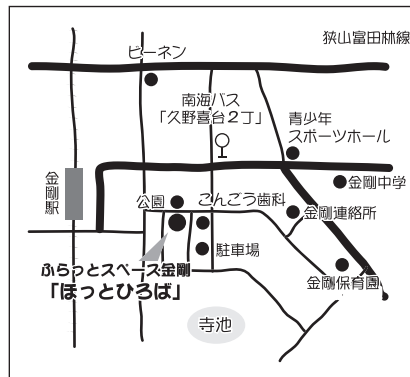

「ふらっとスペース金剛」は子育て支援活動による地域づくりを目指すNPO法人です

- ●「ふらっとスペース金剛」では、会員を募集
  しています。ぜひご入会ください。
  正 会 員 入会金2000円 年会費10000円
  賛助会員 年会費1口5000円
  利用会員 入会金・年会費は不要。ふらっと
  スペース金剛のサービスをご利
  用いただく会員です。

NPO法人 ふらっとスペース金剛
富田林寺池台1丁目13-31
TEL.0721-29-5227 FAX.0721-55-2003
ホームページ <http://www.furatto.com>