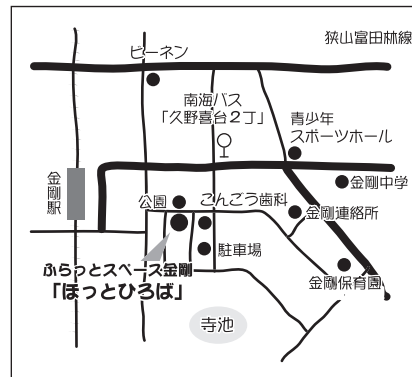

■ほっとひろば(ふらっと)

- ●くつろぎタイム 月～土曜日(祝日含む)
  午前の部10:00～13:00/午後の部13:00～16:00
  ★赤ちゃんタイム 第1・3月曜日 午後の部
- ●絵本を楽しむ会 第2月曜日 14:00～
  ※第3火曜日はメンテナンスのためお休みです

■ほっとひろば(レインボーホール)

- ●くつろぎタイム 月・金・土曜日(祝日含む)
  午前の部10:00～13:00/午後の部13:00～16:00
  ★赤ちゃんタイム 第4月曜日 午後の部
- ●絵本を楽しむ会 第2土曜日 10:30～/11:30～

■ほっとひろば(かがりの郷)

- ●くつろぎタイム 火・水・木曜日(祝日休み)
  午前の部10:00～13:00/午後の部13:00～16:00
  ★赤ちゃんタイム 第2火曜日 午後の部
- ●絵本を楽しむ会 第2水曜日 11:00～

■ほっとひろば(すばるホール)

- ●くつろぎタイム 水・木・金曜日(祝日含む)
  午前の部10:00～13:00/午後の部13:00～16:00
  ★赤ちゃんタイム 第3木曜日 午後の部
  ★プラネてえほん 第2木曜日 10:30～

■ふらっと文庫

ほっとひろば(ふらっと・レインボーホール)で本の貸し出しをしています。

「ふうとスペース金剛」は子育て支援活動による地域づくりを目指すNPO法人です

- ●「ふうとスペース金剛」では、会員を募集しています。ぜひご入会ください。
  正会員 入会金2000円 年会費10000円
  賛助会員 年会費1口5000円
  利用会員 入会金・年会費は不要。ふうとスペース金剛のサービスをご利用いただく会員です。

NPO法人 ふうとスペース金剛
富田林市寺池台1丁目13-31
TEL.0721-29-5227 FAX.0721-55-2003
ホームページ <http://www.furatto.com>

■預かり保育

- ●利用料=お子さんひとりにつき
  平日(月～金)9:30～16:30……………1時間1000円
  時間外(土・日・祝日)……………1時間1500円

■出張保育

- ●利用料=スタッフ1人につき
  平日(月～金)9:30～16:30……………1時間1500円
  時間外(土・日・祝日)……………1時間2000円
  ※交通費は実費をいただきます。

■一緒に子育てヘルパー

- ●利用料=スタッフ1人につき
  平日(月～金)9:30～16:30
  2時間3000円・以降30分ごとに750円
  時間外(土・日・祝日も)
  2時間4000円・以降30分ごとに1000円

- ●当法人の正会員・賛助会員になると
  お得な価格でご利用いただけます
  平日(月～金)9:30～16:30
  2時間2000円・以降30分ごとに500円
  時間外(土・日・祝日も)
  2時間3000円・以降30分ごとに750円
  ※交通費は実費をいただきます。