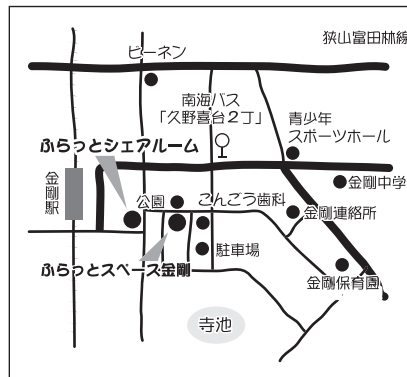

夏休み寺子屋(ふらっと)

参加者
募集

夏休み寺子屋は、夏休み期間中の小学生の居場所づくり、及び大学生や小学生との異年齢・異校区交流を目的とし、毎年ふらっとシェアルームにて開催している好評企画です。午前中を学習タイムに設定し、夏休みの宿題に取り組みます。家ではなかなかかたどらなくても、みんなで取り組むことで効率よく進めることができます。午後からはクッキング・工作等の楽しい企画もあり、ひと夏を一緒に過ごすことで、子ども達の絆も深まります。お得な定期利用と、必要に応じて利用できる1日利用がありますので、ぜひご利用ください。

- 期 間 ● 7月23日(月)～8月31日(金)
- 時 間 ● 8時30分～17時(8/31は12時まで)
- 休 日 ● 土・日曜日、8/13(月)、8/14(火)、8/15(水)
- 開催日数 ● 27日
- 定 員 ● 10人(優先申込みあり)
- 参 加 費 ● 定期利用=32,076円(税込)
  1日利用=3,240円(税込) ※賛助会員価格 2,700円(税込)
  (それぞれ材料費など別途必要な企画有り)
- 場 所 ● ふらっとシェアルーム(寺池台)
- 対 象 ● 小学1年生～6年生

申込みは、ふらっとスペース金剛にお電話もしくは、各ほっとひろばスタッフまで TEL.0721-29-5227

※1日利用の申し込みは5日前まで可能(材料の必要な講座)ですが、定員になり次第締切ります。

facebook、始めました!!
<https://www.facebook.com/npoofuratto>

ふらっとスペース金剛に
「いいね」してね!

HPIにもアクセスしてね! <http://www.furatto.com>

■ほっとひろば (ふらっと)

- ●くつろぎタイム 月～土曜日(祝日含む)
  午前の部 10:00～13:00/午後の部 12:00～15:00
  ★赤ちゃんタイム 第1・3 月曜日 13:00～
- ●絵本を楽しむ会 第2月曜日 11:00～
  ※第3火曜日はメンテナンスのためお休みです

■ほっとひろば (レインボーホール)

- ●くつろぎタイム 月・金・土曜日(祝日含む)
  午前の部 10:00～13:00/午後の部 12:00～15:00
  ★赤ちゃんタイム 第4 月曜日 13:00～
- ●絵本を楽しむ会 第2土曜日 10:30～11:30～

■ほっとひろば (かがりの郷)

- ●くつろぎタイム 火・水・木曜日(祝日休み)
  午前の部 10:00～13:00/午後の部 12:00～15:00
  ★赤ちゃんタイム 第2 火曜日 13:00～
- ●絵本を楽しむ会 第2 水曜日 11:00～

■ほっとひろば (すばるホール)

- ●くつろぎタイム 水・木・金曜日(祝日含む)
  午前の部 10:00～13:00/午後の部 12:00～15:00
  ★赤ちゃんタイム 第3 木曜日 13:00～
- ●プラネ de えほん 第2 木曜日 10:30～

■ふらっと文庫

ほっとひろば(ふらっと)で本の貸し出しをしています。

■預かり保育

1. (2時間からご利用いただけます)
2. ●利用料=お子さんひとりにつき
     平日(月～金) 9:30～17:00
     …1時間 1,500円(税込 1,620円)
     時間外(土・日・祝日)
     …1時間 2,000円(税込 2,160円)

- ●当法人の正会員・賛助会員になると
  お得な価格でご利用いただけます
  平日(月～金) 9:30～17:00
  …1時間 1,000円(税込 1,080円)
  時間外(土・日・祝日)
  …1時間 1,500円(税込 1,620円)
  きょうだい割引(上記平日の時間帯)
  …1時間 500円(税込 540円)

■一緒に子育てヘルパー

1. (2時間からご利用いただけます)
2. ●利用料=スタッフひとりにつき
     平日(月～金) 9:30～17:00
     …1時間 2,000円(税込 2,160円)
     時間外(土・日・祝日)
     …1時間 2,500円(税込 2,700円)