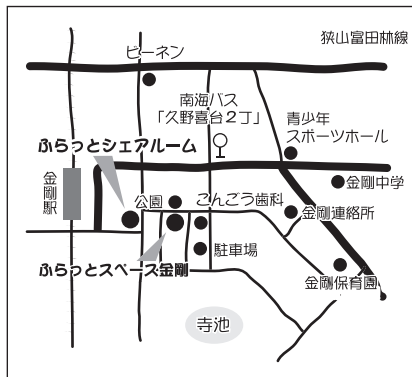

■ほっとひろば (ふらっと)

- ●くつろぎタイム 月～土曜日(祝日含む)
  午前の部 10:00～13:00/午後の部 12:00～15:00
  ★赤ちゃんタイム 第1・3月曜日13:00～
- ●絵本を楽しむ会 第2月曜日 11:00～
  ※第3火曜日はメンテナンスのためお休みです

■ほっとひろば (レインボーホール)

- ●くつろぎタイム 月・金・土曜日(祝日含む)
  午前の部 10:00～13:00/午後の部 12:00～15:00
  ★赤ちゃんタイム 第4月曜日13:00～
- ●絵本を楽しむ会 第2土曜日 10:30～11:30～

■ほっとひろば (かがりの郷)

- ●くつろぎタイム 火・水・木曜日(祝日休み)
  午前の部 10:00～13:00/午後の部 12:00～15:00
  ★赤ちゃんタイム 第2火曜日13:00～
- ●絵本を楽しむ会 第2水曜日11:00～

■ほっとひろば (すばるホール)

- ●くつろぎタイム 水・木・金曜日(祝日含む)
  午前の部 10:00～13:00/午後の部 12:00～15:00
  ★赤ちゃんタイム 第3木曜日13:00～
- ●プラネ de えほん 第2木曜日10:30～

■ふらっと文庫

ほっとひろば(ふらっと)で本の貸し出しをしています。

■預かり保育

1. (2時間からご利用いただけます)
2. ●利用料=お子さんひとりにつき
     平日(月～金)9:30～17:00
     …1時間 1,500円(税込1,620円)
     時間外(土・日・祝日)
     …1時間 2,000円(税込2,160円)

- ●当法人の正会員・賛助会員になると
  お得な価格でご利用いただけます
  平日(月～金)9:30～17:00
  …1時間 1,000円(税込1,080円)
  時間外(土・日・祝日)
  …1時間 1,500円(税込1,620円)
  きょうだい割引(上記平日の時間帯)
  …1時間 500円(税込540円)

■一緒に子育てヘルパー

1. (2時間からご利用いただけます)
2. ●利用料=スタッフひとりにつき
     平日(月～金)9:30～17:00
     …1時間 2,000円(税込2,160円)
     時間外(土・日・祝日)
     …1時間 2,500円(税込2,700円)
   - ●当法人の正会員・賛助会員になると
     お得な価格でご利用いただけます
     平日(月～金)9:30～17:00
     …1時間 1,300円(税込1,404円)
     時間外(土・日・祝日)
     …1時間 1,800円(税込1,944円)
     ※交通費は実費をいただきます。

「ふらっとスペース金剛」は子育て支援活動による地域づくりを目指すNPO法人です

- ●「ふらっとスペース金剛」では、会員を募集しています。ぜひご入会ください。
  正会員 入会金2000円 年会費10000円
  賛助会員 年会費1口5000円
  利用会員 入会金・年会費は不要。ふらっとスペース金剛のサービスをご利用いただく会員です。

NPO法人 ふらっとスペース金剛
富田林市寺池台1丁目13-31
TEL.0721-29-5227 FAX.0721-55-2003
ホームページ <http://www.furatto.com>