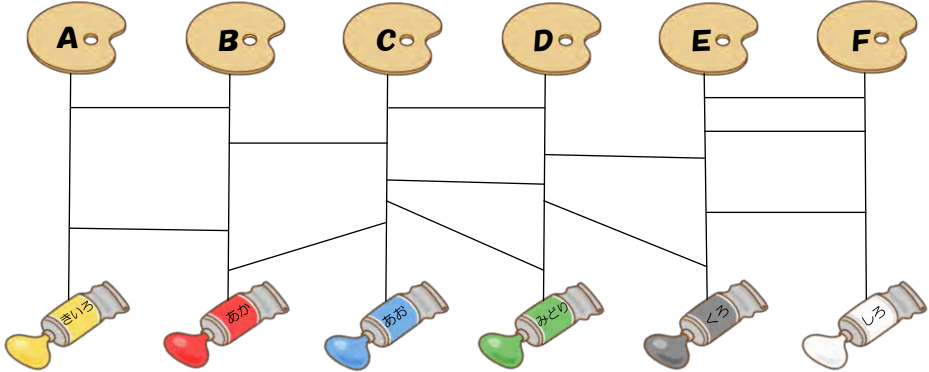

今年の運気をあみだで選ぼう♪

【色】あみだくじ

あなたは何色でしたか？わたし時間に来て、教えてくださいね！

当たりの色が1つあります。当たりの色が出た方は、わたし時間（2/10・20）でおやつ1つプレゼント♪

「ふらっとNEWS」はここで手に入ります

●富田林中央公民館・図書館	●とんだばやし国際交流協会	●イオン 金剛東店
●富田林金剛公民館・図書館	●SAYAKA ホール	●富田林モータースクール
●富田林東公民館	●きらっとびあ	●aimere hair(エメールヘア)
●富田林児童館	●富田林市立幼稚園(各園)	●千一夜
●富田林保健センター	●富田林市立保育園(各園)	●豚々亭
●富田林市役所 子ども未来室	●金剛幼稚園	●花唐草
●富田林市人権・市民協働課	●しろがね幼稚園	●はんど cafe(さつき野)
●富田林市 金剛連絡所	●東金剛幼稚園	●ブラン
●富田林市人権文化センター	●平成幼稚園	●MINATOYA
●富田林市市民公益活動支援センター	●葛城保育園	●山田屋
●富田林子ども家庭センター	●菊水保育園	●放課後デイサービス運動療育バード
●富田林総合体育館	●常徳保育園	●富田林病院
●大阪狭山市公民館	●宙保育園	●PL病院
●大阪狭山市保健センター	●ともっち保育園	●ふじおか小児科
●河内長野子ども・子育て総合センター	●富田林桜げんき園	●こんごう体育整骨院
「あいつく」	●ふれんど保育園	●錦織鍼灸整骨院
●河南町役場	●みどり保育園	●ヤマニシ歯科
●河南町図書館	●寺台台こども園	●キタバ薬局 メディカルスクエア店
●太子町役場・保健センター	●葵音つばさこども園	●キタバ薬局 津々山台店
●千早赤阪村役場・保健センター	●大谷さやまこども園	
●かがりの郷	●梅の里子育て支援センター	
●けあばる	●高貴の里子育て支援センター	
●すばるホール	●第1幼児教育センター	
●レインボーホール	●第2幼児教育センター	
●すこやかひろば	●大阪大谷大学 幼児教育センター	
●つどいの広場 ひだまり	●道の駅 ちはやあかさか